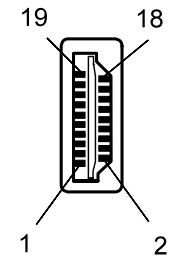

Kontaktansicht  
contact view

1000 cm<sup>+/- 3.0</sup>

Kontaktansicht  
contact view

- HDMI-Kabel 10,0 m; lose Ware
  - 19 pol. HDMI-Stecker > 19pol. HDMI-Stecker
  - vergoldete Kontakte
  - Audiorückkanal, Ethernet, HDCP
  - mit Ferritkernen
  - 3D Wiedergabe bis 1080p
  - Farbtiefe: DSC, sYCC601
  - Kabel: 7 x 0,10 mm AWG 28
  - Kabelmantel: 7,3 mm PVC schwarz
  - RoHS-konform
- HDMI cable 10.0 m; bulk
  - 19 pin HDMI plug > 19 pin HDMI plug
  - with ferrite cores
  - gold plated contacts
  - audio return channel, ethernet, HDCP
  - HDTV and 3D supported up to 1080p
  - cable 7 x 0.10 28 AWG
  - cable jacket OD: 7.3 mm PVC black
  - RoHS compliant

Änderungen

Änderungen		Datum	Name	Bezeichnung	Blatt
Datum	Name	gez.:	22.09.2010	HDMI Kabel Standard/wE 1000 FG <b>wentronic</b>	
		gepr.:	23.09.2010		
		Norm:			
				Zeichnungs-Nr.:	von
				31911	