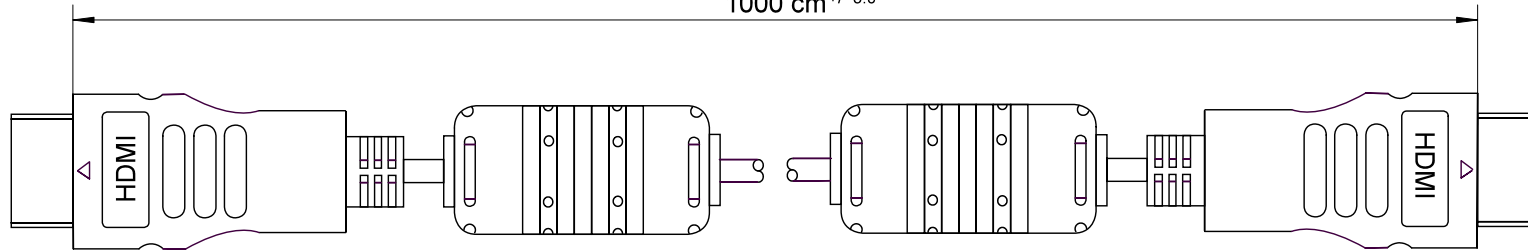

Kontaktansicht  
contact view

1000 cm<sup>+/- 3.0</sup>

Kontaktansicht  
contact view

- HDMI-Kabel 10,0 m; lose Ware
  - 19 pol. HDMI-Stecker > 19pol. HDMI-Stecker
  - vergoldete Kontakte
  - Audiorückkanal, Ethernet, HDCP
  - mit Ferritkernen
  - 3D Wiedergabe bis 1080p
  - Farbtiefe: DSC, sYCC601
  - Kabel: 7 x 0,10 mm AWG 28
  - Kabelmantel: 7,3 mm PVC schwarz
  - RoHS-konform
- HDMI cable 10.0 m; bulk
  - 19 pin HDMI plug > 19 pin HDMI plug
  - with ferrite cores
  - gold plated contacts
  - audio return channel, ethernet, HDCP
  - HDTV and 3D supported up to 1080p
  - cable 7 x 0.10 28 AWG
  - cable jacket OD: 7.3 mm PVC black
  - RoHS compliant

Änderungen

Änderungen		Datum	Name	Bezeichnung	Blatt
Datum	Name	gez.:	22.09.2010	HDMI Kabel Standard/wE 1000 FG <b>wentronic</b>	
		gepr.:	23.09.2010		
		Norm:			
				Zeichnungs-Nr.:	von
				31911	