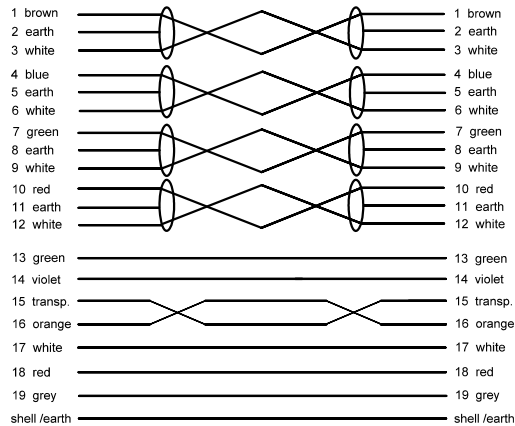

Kontaktansicht  
contact view

1000 cm<sup>+/- 3.0</sup>

Kontaktansicht  
contact view

- HDMI-Kabel 10,0 m; lose Ware
  - 19 pol. HDMI-Stecker > 19pol. HDMI-Stecker
  - vergoldete Kontakte
  - Audiorückkanal, Ethernet, HDCP
  - mit Ferritkernen
  - 3D Wiedergabe bis 1080p
  - Farbtiefe: DSC, sYCC601
  - Kabel: 7 x 0,10 mm AWG 28
  - Kabelmantel: 7,3 mm PVC schwarz
  - RoHS-konform
- HDMI cable 10.0 m; bulk
  - 19 pin HDMI plug > 19 pin HDMI plug
  - with ferrite cores
  - gold plated contacts
  - audio return channel, ethernet, HDCP
  - HDTV and 3D supported up to 1080p
  - cable 7 x 0.10 28 AWG
  - cable jacket OD: 7.3 mm PVC black
  - RoHS compliant

Änderungen

Änderungen		Datum	Name	Bezeichnung	Blatt
Datum	Name	gez.:	22.09.2010	HDMI Kabel Standard/wE 1000 FG <b>wentronic</b>	
		gepr.:	23.09.2010		
		Norm:			
				Zeichnungs-Nr.:	von
				31911	