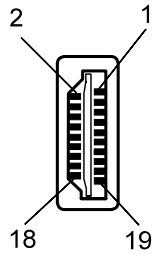

Kontaktansicht  
contact view

1000 cm<sup>+/- 3.0</sup>

Kontaktansicht  
contact view

- HDMI-Kabel 10,0 m; lose Ware
  - 19 pol. HDMI-Stecker > 19pol. HDMI-Stecker
  - vergoldete Kontakte
  - Audiorückkanal, Ethernet, HDCP
  - mit Ferritkernen
  - 3D Wiedergabe bis 1080p
  - Farbtiefe: DSC, sYCC601
  - Kabel: 7 x 0,10 mm AWG 28
  - Kabelmantel: 7,3 mm PVC schwarz
  - RoHS-konform
- HDMI cable 10.0 m; bulk
  - 19 pin HDMI plug > 19 pin HDMI plug
  - with ferrite cores
  - gold plated contacts
  - audio return channel, ethernet, HDCP
  - HDTV and 3D supported up to 1080p
  - cable 7 x 0.10 28 AWG
  - cable jacket OD: 7.3 mm PVC black
  - RoHS compliant

Änderungen

Änderungen		Datum	Name	Bezeichnung	Blatt
Datum	Name	gez.:	22.09.2010	HDMI Kabel Standard/wE 1000 FG <b>wentronic</b>	
		gepr.:	23.09.2010		
		Norm:			
				Zeichnungs-Nr.:	von
				31911	