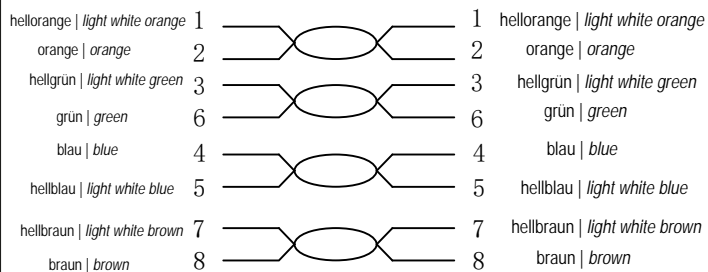

Verbindungen | Connections

CN 1 (568B)

CN 2 (568B)

Ultraflexibles CAT 6A Patchkabel, slim, U/UTP, schwarz

- Superdünnes LAN-Kabel mit extrakurzen RJ45-Steckern für weniger Kabelvolumen im Serverschrank oder Patchpanel und dadurch eine optimierte Luftzirkulation
- Mit Sicherheit flexibel: Ungeschirmt und mit raucharmem, halogenfreiem TPE-Mantel für einen besonders kleinen Biegeradius und hohe Flexibilität

Anschlüsse: 2x RJ45-Stecker (8P8C)
Material Kontakte: vergoldet
Knickschutz: beidseitig
Spezifikation: CAT 6a
Schirmungsklasse: U/UTP
Max. Bandbreite: 500 MHz
Kabeltyp: Rundkabel
AWG: 32/7
Material Kabelmantel: LSZH-TPE
Durchmesser Kabelmantel: 2,8 ± 0,2 mm
Gehäusematerial: PVC, transparent blau
Rastnasenschutz: beidseitig
Kontaktierung: EIA/TIA-568B
Biegeradius: > 25,4 mm

Ultra-Flexible CAT 6A Patch Cable, Slim, U/UTP, black

- Super-thin LAN cable with extra-short RJ45 connectors for a reduced cable volume in the server cabinet or patch panel, resulting in optimised air circulation
- Safe and flexible: Unshielded and with a low-smoke, halogen-free TPE jacket for a particularly small bending radius and high flexibility

Connections: 2x RJ45 male (8P8C)
Contacts: gold-plated
Kink protection: both sides
Specification: CAT 6a
Shielding class: U/UTP
Max. bandwidth: 500 MHz
Cable type: round cable
AWG: 32/7
Cable sheath material: LSZH-TPE
Cable sheath diameter: 2.8 ± 0.2 mm
Housing material: PVC, transparent blue
Latch protection: both sides
Contacting: EIA/TIA-568B
Bending radius: > 25.4 mm

Änderungen

Datum Name

Bezeichnung

Blatt

Datum	Name	gez.:	17.06.2024	ir
		gepr.:	17.06.2024	
		Norm:		
Änderungen vorbehalten / Subject to change				

CAT 6a-XXXX U/UTP SLIM
LSZH-TPE SCHWARZ XXXM

Zeichnungs-Nr.:

von

74230ff

1