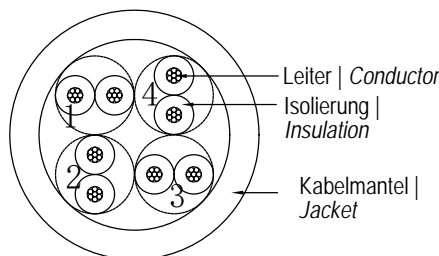

Länge / Length

Artikel Nr. Item no.	Beschreibung Description	Länge Length
74230	CAT 6a-0015 U/UTP SLIM LSZH-TPE SCHWARZ 0.15M	150 ± 10 mm
74231	CAT 6a-0025 U/UTP SLIM LSZH-TPE SCHWARZ 0.25M	250 ± 10 mm
74232	CAT 6a-0050 U/UTP SLIM LSZH-TPE SCHWARZ 0.5M	500 ± 20 mm
74233	CAT 6a-0100 U/UTP SLIM LSZH-TPE SCHWARZ 1M	1000 ± 30 mm
74234	CAT 6a-0200 U/UTP SLIM LSZH-TPE SCHWARZ 2M	2000 ± 30 mm
74238	CAT 6a-0300 U/UTP SLIM LSZH-TPE SCHWARZ 3M	3000 ± 50 mm
74239	CAT 6a-0500 U/UTP SLIM LSZH-TPE SCHWARZ 5M	5000 ± 100 mm
74240	CAT 6a-0750 U/UTP SLIM LSZH-TPE SCHWARZ 7.5M	7500 ± 100 mm
74241	CAT 6a-1000 U/UTP SLIM LSZH-TPE SCHWARZ 10M	10000 ± 100 mm
74242	CAT 6a-1500 U/UTP SLIM LSZH-TPE SCHWARZ 15M	15000 ± 150 mm

Verbindungen | Connections

CN 1 (568B)

CN 2 (568B)

Ultraflexibles CAT 6A Patchkabel, slim, U/UTP, schwarz

- Superdünnes LAN-Kabel mit extrakurzen RJ45-Steckern für weniger Kabelvolumen im Serverschrank oder Patchpanel und dadurch eine optimierte Luftzirkulation
 - Mit Sicherheit flexibel: Ungeschirmt und mit raucharmem, halogenfreiem TPE-Mantel für einen besonders kleinen Biegeradius und hohe Flexibilität

Anschlüsse: 2x RJ45-Stecker (8P8C)
 Material Kontakte: vergoldet
 Knickschutz: beidseitig
 Spezifikation: CAT 6a
 Schirmungsklasse: U/UTP
 Max. Bandbreite: 500 MHz
 Kabeltyp: Rundkabel
 AWG: 32/7
 Material Kabelmantel: LSZH-TPE
 Durchmesser Kabelmantel: 2,8 ± 0,2 mm
 Gehäusematerial: PVC, transparent blau
 Rastnasenschutz: beidseitig
 Kontaktierung: EIA/TIA-568B
 Biegeradius: > 25,4 mm

Connections: 2x RJ45 male (8P8C)
 Contacts: gold-plated
 Kink protection: both sides
 Specification: CAT 6a
 Shielding class: U/UTP
 Max. bandwidth: 500 MHz
 Cable type: round cable
 AWG: 32/7
 Cable sheath material: LSZH-TPE
 Cable sheath diameter: 2.8 ± 0.2 mm
 Housing material: PVC, transparent blue
 Latch protection: both sides
 Contacting: EIA/TIA-568B
 Bending radius: > 25.4 mm