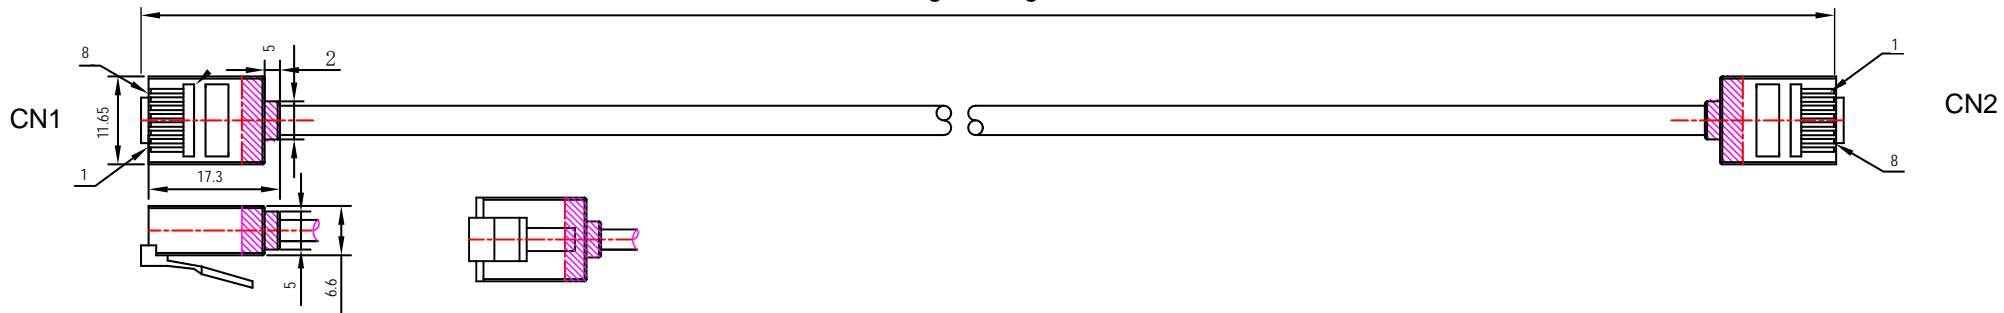

Länge / Length

Artikel Nr. Item no.	Beschreibung Description	Länge Length
74230	CAT 6a-0015 U/UTP SLIM LSZH-TPE SCHWARZ 0.15M	150 ± 10 mm
74231	CAT 6a-0025 U/UTP SLIM LSZH-TPE SCHWARZ 0.25M	250 ± 10 mm
74232	CAT 6a-0050 U/UTP SLIM LSZH-TPE SCHWARZ 0.5M	500 ± 20 mm
74233	CAT 6a-0100 U/UTP SLIM LSZH-TPE SCHWARZ 1M	1000 ± 30 mm
74234	CAT 6a-0200 U/UTP SLIM LSZH-TPE SCHWARZ 2M	2000 ± 30 mm
74238	CAT 6a-0300 U/UTP SLIM LSZH-TPE SCHWARZ 3M	3000 ± 50 mm
74239	CAT 6a-0500 U/UTP SLIM LSZH-TPE SCHWARZ 5M	5000 ± 100 mm
74240	CAT 6a-0750 U/UTP SLIM LSZH-TPE SCHWARZ 7.5M	7500 ± 100 mm
74241	CAT 6a-1000 U/UTP SLIM LSZH-TPE SCHWARZ 10M	10000 ± 100 mm
74242	CAT 6a-1500 U/UTP SLIM LSZH-TPE SCHWARZ 15M	15000 ± 150 mm

Verbindungen | Connections

CN 1 (568B)

CN 2 (568B)

Ultraflexibles CAT 6A Patchkabel, slim, U/UTP, schwarz

- Superdünnes LAN-Kabel mit extrakurzen RJ45-Steckern für weniger Kabelvolumen im Serverschrank oder Patchpanel und dadurch eine optimierte Luftzirkulation
 - Mit Sicherheit flexibel: Ungeschirmt und mit raucharmem, halogenfreiem TPE-Mantel für einen besonders kleinen Biegeradius und hohe Flexibilität

Anschlüsse: 2x RJ45-Stecker (8P8C)
 Material Kontakte: vergoldet
 Knickschutz: beidseitig
 Spezifikation: CAT 6a
 Schirmungsklasse: U/UTP
 Max. Bandbreite: 500 MHz
 Kabeltyp: Rundkabel
 AWG: 32/7
 Material Kabelmantel: LSZH-TPE
 Durchmesser Kabelmantel: 2,8 ± 0,2 mm
 Gehäusematerial: PVC, transparent blau
 Rastnasenschutz: beidseitig
 Kontaktierung: EIA/TIA-568B
 Biegeradius: > 25,4 mm

Connections: 2x RJ45 male (8P8C)
 Contacts: gold-plated
 Kink protection: both sides
 Specification: CAT 6a
 Shielding class: U/UTP
 Max. bandwidth: 500 MHz
 Cable type: round cable
 AWG: 32/7
 Cable sheath material: LSZH-TPE
 Cable sheath diameter: 2.8 ± 0.2 mm
 Housing material: PVC, transparent blue
 Latch protection: both sides
 Contacting: EIA/TIA-568B
 Bending radius: > 25.4 mm