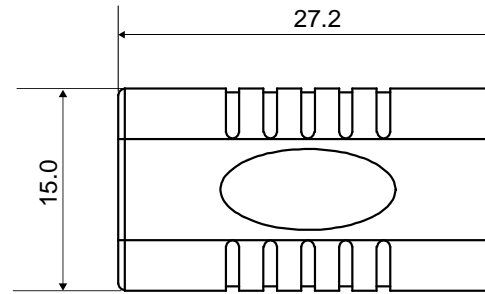

Pin Out

CN1 CN2

A1	A12	B1	B12	—	A1	A12	B1	B12
A4	A9	B4	B9	—	A4	A9	B4	B9
A5				—	A5			
B5				—	B5			
A6	B6			—	A6	B6		
A7	B7			—	A7	B7		
A2				—	B11			
A3				—	B10			
B11				—	A2			
B10				—	A3			
B2				—	A11			
B3				—	A10			
A11				—	B2			
A10				—	B3			
A8				—	B8			
B8				—	A8			
Gehäuse				—	Gehäuse			
shell				—	shell			

USB-C™ to USB-C™ Adapter, Coupling

- Der USB-Adapter erlaubt einen seitlich abgewinkelten Anschluss auch auf kleinstem Raum, z. B. an rückwärtigen Gerätebuchsen
- Der Adapterstecker winkelt das USB-C™-Kabel nach links oder rechts ab und führt es eng am Gerät entlang, um ein Abknicken und Kabelbruch effektiv zu vermeiden
- Ermöglicht mit USB 3.0 SuperSpeed-Datentransferraten von bis zu 5 Gbit/s – 10-mal schneller als USB 2.0
- Der USB-Winkelstecker ist der praktische Helfer zum Übertragen von Daten, Musik, Fotos und HD-Filmen
- Durch die kompakte Bauform passt der USB-C™-Adapter in jede Tasche und ist der perfekte Reisebegleiter
- Kompatibel mit Windows und Android sowie dem Apple MacBook mit USB-C™-Port/Thunderbolt™ 4, abwärtskompatibel zu USB 2.0 und 1.1
- Dank Plug & Play ist die Installation zusätzlicher Treiber nicht erforderlich

Connectors: 2x USB-C™ female
 Material housing: PVC 45P
 Material contacts: nickel-plated
 Max. transmission rate: 5 Gbit/s

Änderungen

Änderungen		Datum	Name	Bezeichnung	Blatt
Datum	Name	gez.: 01.03.2024	ir	USB-C ADAP C-F/C-F schwarz	1/1
		gepr.: 01.03.2024	ZK		
		Norm:		Zeichnungs-Nr.: 45401	von
Änderungen vorbehalten / Subject to change					