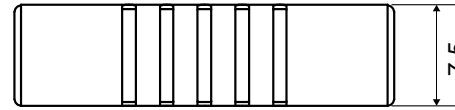

Pin Out

CN1 CN2

A1	A12	B1	B12	—	A1	A12	B1	B12
A4	A9	B4	B9	—	A4	A9	B4	B9
A5				—	A5			
B5				—	B5			
A6	B6			—	A6	B6		
A7	B7			—	A7	B7		
A2				—	B11			
A3				—	B10			
B11				—	A2			
B10				—	A3			
B2				—	A11			
B3				—	A10			
A11				—	B2			
A10				—	B3			
A8				—	B8			
B8				—	A8			
Gehäuse				—	Gehäuse			
shell				—	shell			

USB-C™ to USB-C™ Adapter, Coupling

- Der USB-Adapter erlaubt einen seitlich abgewinkelten Anschluss auch auf kleinstem Raum, z. B. an rückwärtigen Gerätebuchsen
- Der Adapterstecker winkelt das USB-C™-Kabel nach links oder rechts ab und führt es eng am Gerät entlang, um ein Abknicken und Kabelbruch effektiv zu vermeiden
- Ermöglicht mit USB 3.0 SuperSpeed-Datentransferraten von bis zu 5 Gbit/s – 10-mal schneller als USB 2.0
- Der USB-Winkelstecker ist der praktische Helfer zum Übertragen von Daten, Musik, Fotos und HD-Filmen
- Durch die kompakte Bauform passt der USB-C™-Adapter in jede Tasche und ist der perfekte Reisebegleiter
- Kompatibel mit Windows und Android sowie dem Apple MacBook mit USB-C™-Port/Thunderbolt™ 4, abwärtskompatibel zu USB 2.0 und 1.1
- Dank Plug & Play ist die Installation zusätzlicher Treiber nicht erforderlich

Connectors: 2x USB-C™ female
 Material housing: PVC 45P
 Material contacts: nickel-plated
 Max. transmission rate: 5 Gbit/s

Änderungen

Änderungen		Datum	Name	Bezeichnung	Blatt
Datum	Name	gez.: 01.03.2024	ir	USB-C ADAP C-F/C-F schwarz	1/1
		gepr.: 01.03.2024	ZK		
		Norm:		Zeichnungs-Nr.: 45401	von
Änderungen vorbehalten / Subject to change					