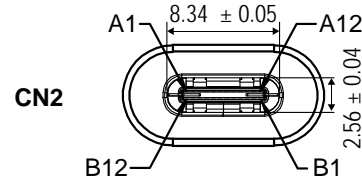

Pin Out

CN1 CN2

A1	A12	B1	B12	—	A1	A12	B1	B12
A4	A9	B4	B9	—	A4	A9	B4	B9
A5				—	A5			
B5				—	B5			
A6	B6			—	A6	B6		
A7	B7			—	A7	B7		
A2				—	B11			
A3				—	B10			
B11				—	A2			
B10				—	A3			
B2				—	A11			
B3				—	A10			
A11				—	B2			
A10				—	B3			
A8				—	B8			
B8				—	A8			
Gehäuse				—	Gehäuse			
shell				—	shell			

USB-C™ to USB-C™ Adapter, Coupling

- Der USB-Adapter erlaubt einen seitlich abgewinkelten Anschluss auch auf kleinstem Raum, z. B. an rückwärtigen Gerätebuchsen
- Der Adapterstecker winkelt das USB-C™-Kabel nach links oder rechts ab und führt es eng am Gerät entlang, um ein Abknicken und Kabelbruch effektiv zu vermeiden
- Ermöglicht mit USB 3.0 SuperSpeed-Datentransferraten von bis zu 5 Gbit/s – 10-mal schneller als USB 2.0
- Der USB-Winkelstecker ist der praktische Helfer zum Übertragen von Daten, Musik, Fotos und HD-Filmen
- Durch die kompakte Bauform passt der USB-C™-Adapter in jede Tasche und ist der perfekte Reisebegleiter
- Kompatibel mit Windows und Android sowie dem Apple MacBook mit USB-C™-Port/Thunderbolt™ 4, abwärtskompatibel zu USB 2.0 und 1.1
- Dank Plug & Play ist die Installation zusätzlicher Treiber nicht erforderlich

Connectors: 2x USB-C™ female
 Material housing: PVC 45P
 Material contacts: nickel-plated
 Max. transmission rate: 5 Gbit/s

Änderungen

Änderungen		Datum	Name	Bezeichnung	Blatt
Datum	Name	gez.: 01.03.2024	ir	USB-C ADAP C-F/C-F schwarz	1/1
		gepr.: 01.03.2024	ZK		
		Norm:		Zeichnungs-Nr.: 45401	von
Änderungen vorbehalten / Subject to change					