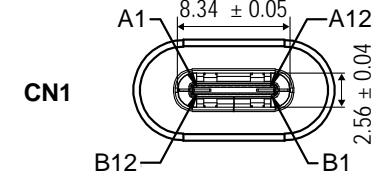

Pin Out

CN1 CN2

A1	A12	B1	B12	—	A1	A12	B1	B12
A4	A9	B4	B9	—	A4	A9	B4	B9
A5				—	A5			
B5				—	B5			
A6	B6			—	A6	B6		
A7	B7			—	A7	B7		
A2				—	B11			
A3				—	B10			
B11				—	A2			
B10				—	A3			
B2				—	A11			
B3				—	A10			
A11				—	B2			
A10				—	B3			
A8				—	B8			
B8				—	A8			
Gehäuse				—	Gehäuse			
shell				—	shell			

USB-C™ to USB-C™ Adapter, Coupling

- Der USB-Adapter erlaubt einen seitlich abgewinkelten Anschluss auch auf kleinstem Raum, z. B. an rückwärtigen Gerätebuchsen
- Der Adapterstecker winkelt das USB-C™-Kabel nach links oder rechts ab und führt es eng am Gerät entlang, um ein Abknicken und Kabelbruch effektiv zu vermeiden
- Ermöglicht mit USB 3.0 SuperSpeed-Datentransferraten von bis zu 5 Gbit/s – 10-mal schneller als USB 2.0
- Der USB-Winkelstecker ist der praktische Helfer zum Übertragen von Daten, Musik, Fotos und HD-Filmen
- Durch die kompakte Bauform passt der USB-C™-Adapter in jede Tasche und ist der perfekte Reisebegleiter
- Kompatibel mit Windows und Android sowie dem Apple MacBook mit USB-C™-Port/Thunderbolt™ 4, abwärtskompatibel zu USB 2.0 und 1.1
- Dank Plug & Play ist die Installation zusätzlicher Treiber nicht erforderlich

Connectors: 2x USB-C™ female
 Material housing: PVC 45P
 Material contacts: nickel-plated
 Max. transmission rate: 5 Gbit/s

Änderungen

Änderungen		Datum	Name	Bezeichnung	Blatt
Datum	Name	gez.: 01.03.2024	ir	USB-C ADAP C-F/C-F schwarz	1/1
		gepr.: 01.03.2024	ZK		
		Norm:		Zeichnungs-Nr.: 45401	von
Änderungen vorbehalten / Subject to change					