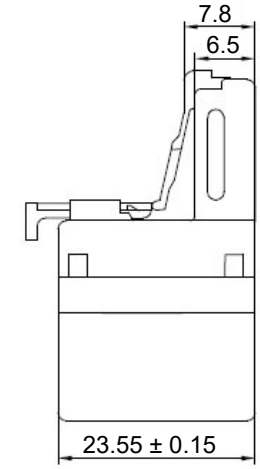

Artikel-Nr. / Item No.	Farbe / Color
50584	schwarz / black
93057	weiß / white

Anschlussdiagramm / Wiring diagram

ISDN-T-Adapter

- konvertiert eine Netzwerkverbindung auf 2x LAN-Kabel
 - 1:1 Belegung für eine optimale Verbindung

Anschlüsse: 2x RJ45-Buchse (8P8C)
 RJ45-Stecker (8P8C)
 Kontakte: vergoldet

ISDN T-Adapter

- converts a network connection to 2x LAN cable
 - 1:1 assignment for an optimal connection

Connections: 2x RJ45 socket (8P8C)
 RJ45 plug (8P8C)
 Contacts: gold plated

Änderungen		Datum	Name	Bezeichnung		Blatt
Datum	Name	gez.: 15.03.2023	rs	TEL ADAP RJ45/8P8C 1xM 2xF		1/1
		gepr.: 15.03.2023	aw			von
		Norm:		Zeichnungs-Nr.: 50584, 93057		
Änderungen vorbehalten / Subject to change						