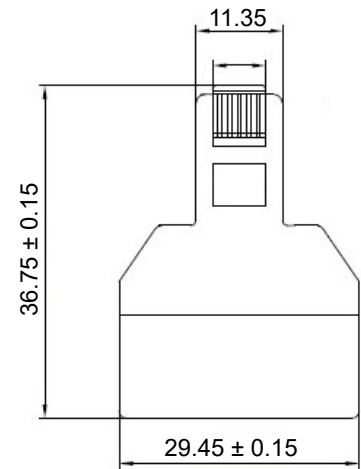

Artikel-Nr. / Item No.	Farbe / Color
50584	schwarz / black
93057	weiß / white

Anschlussdiagramm / Wiring diagram

ISDN-T-Adapter

- konvertiert eine Netzwerkverbindung auf 2x LAN-Kabel
 - 1:1 Belegung für eine optimale Verbindung

Anschlüsse: 2x RJ45-Buchse (8P8C)
 RJ45-Stecker (8P8C)
 Kontakte: vergoldet

ISDN T-Adapter

- converts a network connection to 2x LAN cable
 - 1:1 assignment for an optimal connection

Connections: 2x RJ45 socket (8P8C)
 RJ45 plug (8P8C)
 Contacts: gold plated

Änderungen		Datum	Name	Bezeichnung		Blatt
Datum	Name	gez.: 15.03.2023	rs	TEL ADAP RJ45/8P8C 1xM 2xF		1/1
		gepr.: 15.03.2023	aw			von
		Norm:		Zeichnungs-Nr.: 50584, 93057		
Änderungen vorbehalten / Subject to change						