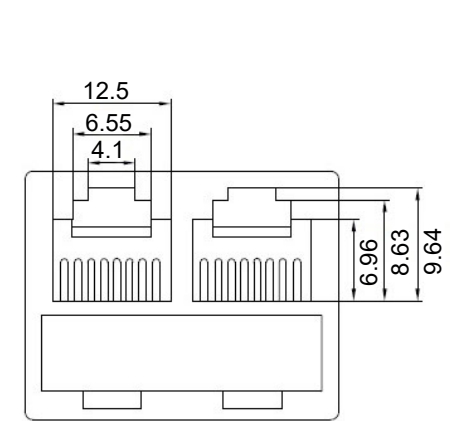

Artikel-Nr. / Item No.	Farbe / Color
50584	schwarz / black
93057	weiß / white

Anschlussdiagramm / Wiring diagram

ISDN-T-Adapter

- konvertiert eine Netzwerkverbindung auf 2x LAN-Kabel
 - 1:1 Belegung für eine optimale Verbindung

Anschlüsse: 2x RJ45-Buchse (8P8C)
 RJ45-Stecker (8P8C)
 Kontakte: vergoldet

ISDN T-Adapter

- converts a network connection to 2x LAN cable
 - 1:1 assignment for an optimal connection

Connections: 2x RJ45 socket (8P8C)
 RJ45 plug (8P8C)
 Contacts: gold plated

Änderungen		Datum	Name	Bezeichnung		Blatt
Datum	Name	gez.: 15.03.2023	rs	TEL ADAP RJ45/8P8C 1xM 2xF		1/1
		gepr.: 15.03.2023	aw			von
		Norm:		Zeichnungs-Nr.: 50584, 93057		
Änderungen vorbehalten / Subject to change						