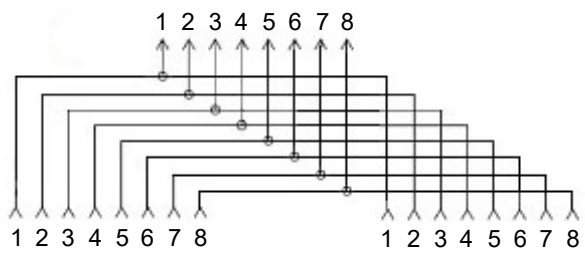

Artikel-Nr. / Item No.	Farbe / Color
50584	schwarz / black
93057	weiß / white

Anschlussdiagramm / Wiring diagram

ISDN-T-Adapter

- konvertiert eine Netzwerkverbindung auf 2x LAN-Kabel
 - 1:1 Belegung für eine optimale Verbindung

Anschlüsse: 2x RJ45-Buchse (8P8C)
 RJ45-Stecker (8P8C)
 Kontakte: vergoldet

ISDN T-Adapter

- converts a network connection to 2x LAN cable
 - 1:1 assignment for an optimal connection

Connections: 2x RJ45 socket (8P8C)
 RJ45 plug (8P8C)
 Contacts: gold plated

Änderungen		Datum	Name	Bezeichnung		Blatt
Datum	Name	gez.: 15.03.2023	rs	TEL ADAP RJ45/8P8C 1xM 2xF		1/1
		gepr.: 15.03.2023	aw			von
		Norm:		Zeichnungs-Nr.: 50584, 93057		
Änderungen vorbehalten / Subject to change						