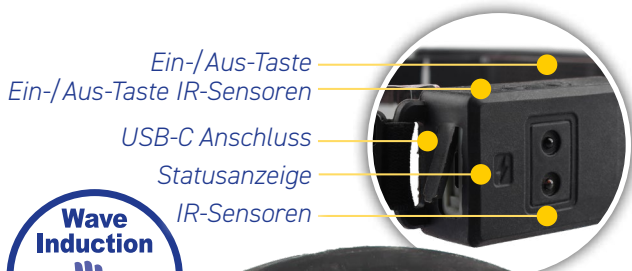

Bei eingeschaltetem Bewegungssensor wird durch Vorbeiwischen mit der Hand komfortabel das Licht ein- und ausgeschaltet.

Die XCell H450 überzeugt mit einer Leuchtkraft von 450 Lumen und einem breiten Beleuchtungsbereich von 230 Grad. Sie bietet eine große Reichweite und gleichmäßiges Licht. Aufgeladen wird sie schnell und bequem mit einem Typ-C-Kabel (inkl.).

- Ladezeit 2 Stunden
- Sensormodus
- Leuchtwinkel 230°
- USB-C charging
- einstellbares, elastisches Kopfband
- berührungsloses Einschalten durch IR-Sensor
- IPX4
- inkl. USB-C Kabel
- Abmessungen (mm): L300 x B32 x H20
- Gewicht: 100 g