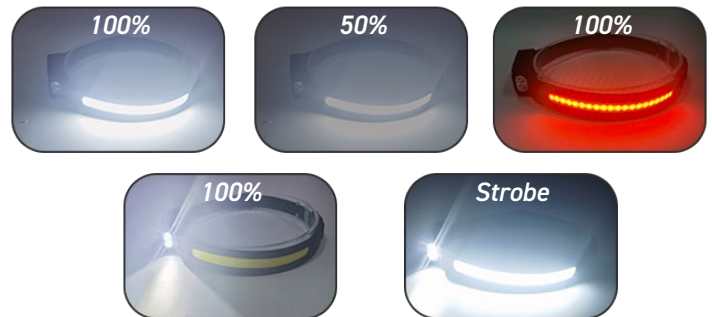

Bezeichnung	Artikel-Nr.
XCell Akku Sensor-Kopfleuchte H450	149084

Quality made for you!