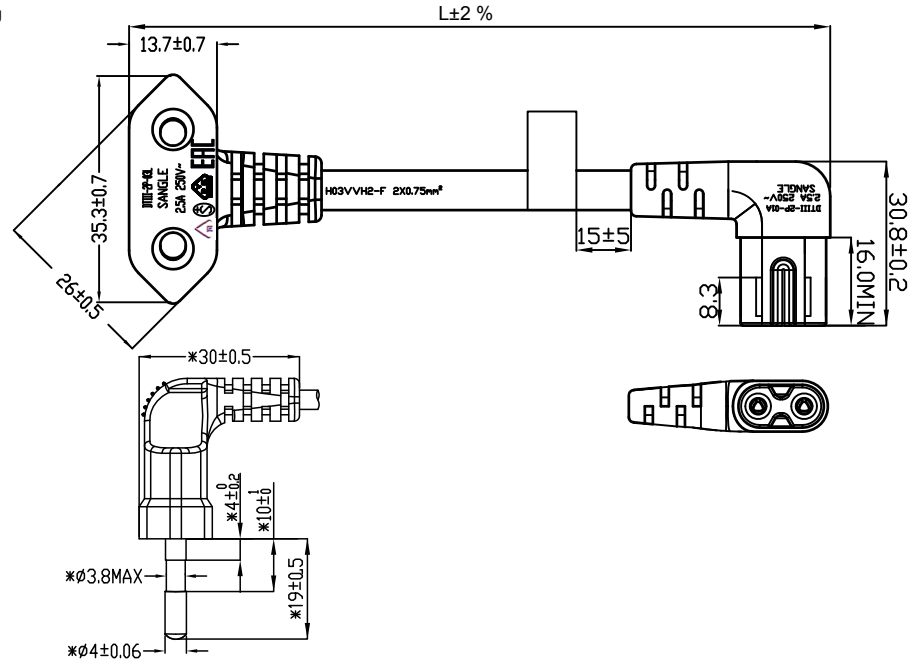

Querschnitt  
Cross section

Zeichnung  
Drawing

Euro Anschlusskabel  
zum Anschluss von aktiven Lautsprecherboxen wie  
z.B. SONOS® PLAY:1/PLAY:5

- Anschluss, Typ: Eurostecker (Typ C, CEE 7/16)
- Anschluss 2, Typ: Gerätebuchse C7
- Kabeltyp: H03VV-H2-F 2x 0,75 mm²
- Nennspannung: 250 V~
- Nennstromstärke: 2,5 A
- Materialien: Gehäuse/Kabelmantel: PVC  
Innenleiter: Kupfer
- Konformität: NSR, RoHS, REACH

Euro connection cord  
for connecting active loudspeakers, such as  
SONOS® PLAY:1/PLAY:5

- Connection, Type: Euro M (Type C, CEE 7/16)
- Connection 2, Type: Device F C7
- Cable type: H03VV-H2-F 2x 0.75 mm²
- Nominal voltage: 250 V~
- Nominal current: 2.5 A
- Materials: Housing/Sheath: PVC  
Inner conductor: copper
- Conformity: LVD, RoHS, REACH

Nr. / No.	Beschreibung / Description
73017	NK 104 S-100 SONOS® 1m schwarz
73018	NK 104 S-150 SONOS® 1,5m schwarz
73019	NK 104 S-200 SONOS® 2m schwarz
73020	NK 104 S-300 SONOS® 3m schwarz
73021	NK 104 S-500 SONOS® 5m schwarz

Änderungen

Datum	Name	gez.:	Datum	Name
		gez.:	15.03.2019	tf
		gepr.:	15.03.2019	tf
		Norm:		
Änderungen vorbehalten / Subject to change				

Bezeichnung	Blatt
NK 104 S-XXX	
SONOS® schwarz	
Zeichnungs-Nr.:	von