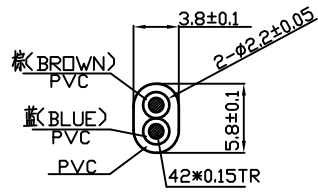

Querschnitt  
Cross section

Zeichnung  
Drawing

Euro Anschlusskabel  
zum Anschluss von aktiven Lautsprecherboxen wie  
z.B. SONOS® PLAY:1/PLAY:5

- Anschluss, Typ: Eurostecker (Typ C, CEE 7/16)
- Anschluss 2, Typ: Gerätebuchse C7
- Kabeltyp: H03VV-H2-F 2x 0,75 mm²
- Nennspannung: 250 V~
- Nennstromstärke: 2,5 A
- Materialien: Gehäuse/Kabelmantel: PVC  
Innenleiter: Kupfer
- Konformität: NSR, RoHS, REACH

Euro connection cord  
for connecting active loudspeakers, such as  
SONOS® PLAY:1/PLAY:5

- Connection, Type: Euro M (Type C, CEE 7/16)
- Connection 2, Type: Device F C7
- Cable type: H03VV-H2-F 2x 0.75 mm²
- Nominal voltage: 250 V~
- Nominal current: 2.5 A
- Materials: Housing/Sheath: PVC  
Inner conductor: copper
- Conformity: LVD, RoHS, REACH

Nr. / No.	Beschreibung / Description
73017	NK 104 S-100 SONOS® 1m schwarz
73018	NK 104 S-150 SONOS® 1,5m schwarz
73019	NK 104 S-200 SONOS® 2m schwarz
73020	NK 104 S-300 SONOS® 3m schwarz
73021	NK 104 S-500 SONOS® 5m schwarz