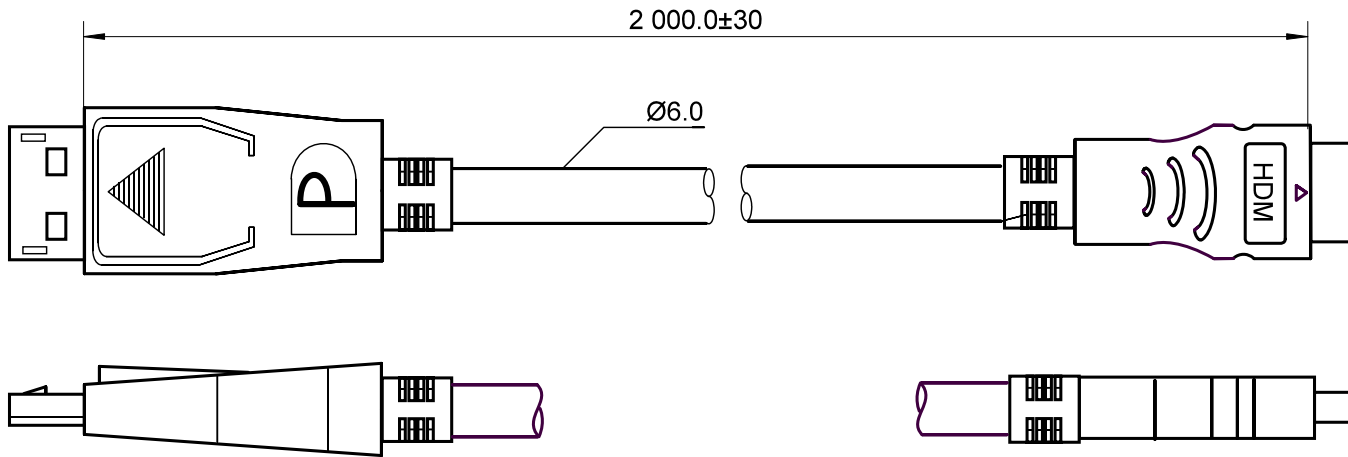

P1

P2

- DisplayPort Kabel; lose Ware
- 20 pol. Stecker > HDMI Stecker
- DP-Stecker mit Verriegelung, vergoldet
- DP Version 1.1
- Auflösung: max. 1920x1200
- folien- und geflechtgeschirmt
- AWG 30
- RoHS-konform

- DisplayPort cable; bulk
- 20 pin plug > HDMI plug
- DP connector: with locking mechanism, gold-plated
- DP version 1.1
- Resolution: max. 1920x1200
- foil and braiding shielded
- 30 AWG
- RoHS compliant