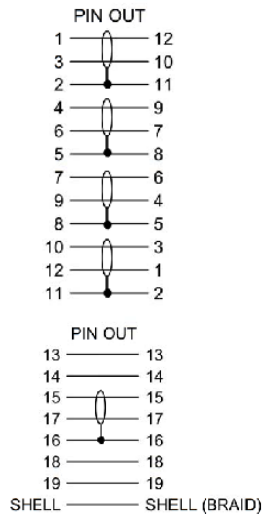

P1

P2

- DisplayPort Kabel; lose Ware
- 20 pol. Stecker > HDMI Stecker
- DP-Stecker mit Verriegelung, vergoldet
- DP Version 1.1
- Auflösung: max. 1920x1200
- folien- und geflechtgeschirmt
- AWG 30
- RoHS-konform

- DisplayPort cable; bulk
- 20 pin plug > HDMI plug
- DP connector: with locking mechanism, gold-plated
- DP version 1.1
- Resolution: max. 1920x1200
- foil and braiding shielded
- 30 AWG
- RoHS compliant

Änderungen

Änderungen		Datum	Name	Bezeichnung	Blatt
Datum	Name	gez.: 20.06.2013	tf	MMK 641-0200 G	
		gepr.: 20.06.2013	tf		
		Norm:		Zeichnungs-Nr.: 51957	von
Änderungen vorbehalten / Subject to change					