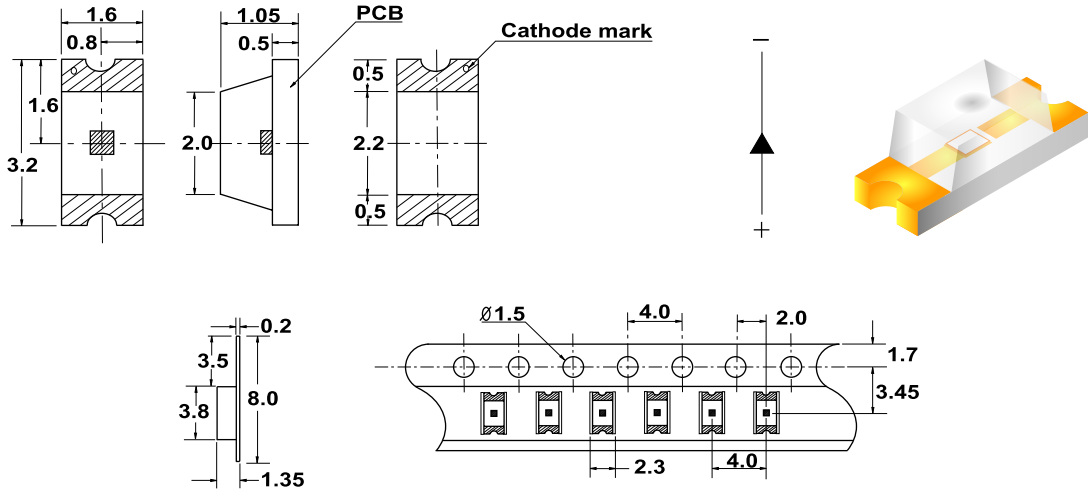

KT1206

Part No	Colour	Wavelength	Lens Color (X)	Luminous Intensity (mcd)	Forward Voltage(V)	Forward Voltage(mA)	Viewing Angle
KT1206CC	Red	630	Water Clear	15	2.1-2.6	20	120 ~140
KT1206AC	Red	625		70	2.1-2.6	20	120 ~140
KT1206AC-U	Red	640		80	2.0-2.5	20	120 ~140
KT1206JC	Green	570		20	2.1-2.5	20	120 ~140
KT1206JC-S	Green	570		85	2.1-2.5	20	120 ~140
KT1206IC	Yellow	590		10	2.1-2.6	20	120 ~140
KT1206IC-S	Yellow	590		85	2.2-2.7	20	120 ~140
KT1206IC-U	Yellow	590		120	2.2-2.7	20	120 ~140
KT1206BHC	Blue	470		15	3.6-4.2	20	120 ~140
KT1206BUC	Blue	470		35	3.0-3.4	20	120 ~140
KT1206BLC	Blue	470		10	3.6-4.2	20	120 ~140
KT1206WC	White	-		20	3.2-4.0	20	120 ~140
KT1206WHC	White	-		62	3.4-3.9	20	120 ~140
KT1206WUC	White	-		120	3.5-4.0	20	120 ~140