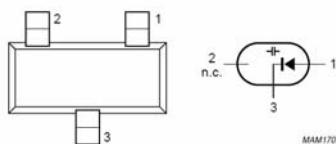

Tantalkondensator

Streckmarkeringen är (+)-sidan.